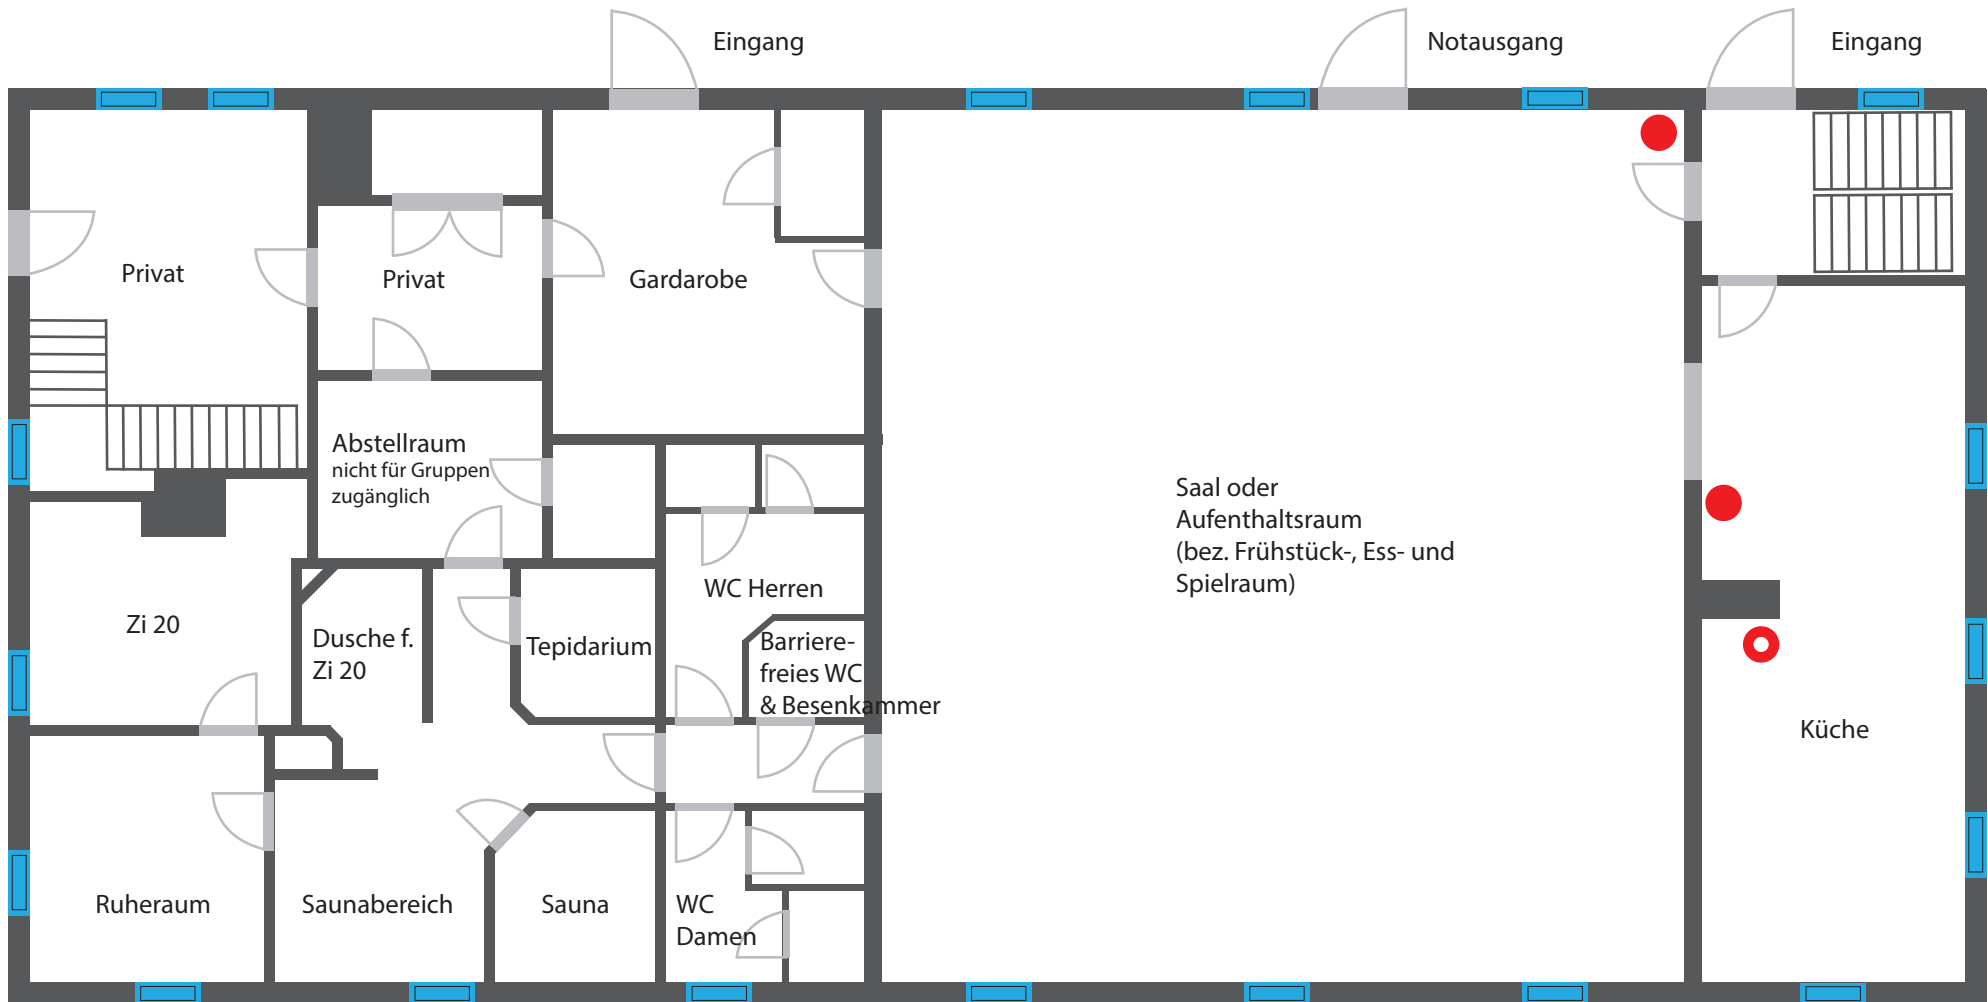

Erdgeschoss (Saal, Küche, ...)

Dieser Plan ist nicht maßstabgetreu.

-  Verbindungstür
-  Feuerlöscher  Löschdecke
-  Fluchtwege
-  Fluchtweg Richtung

Untergeschoss (Zi 1-10)

Dieser Plan ist nicht maßstabgetreu.

Verbindungstür

Feuerlöscher

Fluchtwege

Fluchtweg Richtung

Mansarde (Zi 101-108)

Dieser Plan ist nicht maßstabgetreu.

 Verbindungstür

 Feuerlöscher

 Fluchtwege

 Fluchtweg Richtung